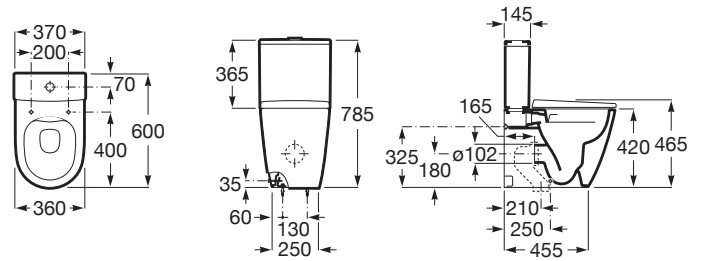

ONA

Cisterna de doble descarga 4,5/3L con alimentación lateral para inodoro

MEDIDAS

Longitud	370 mm
Anchura	145 mm
Altura	365 mm

COLORES Y ACABADOS

08 Negro mate

PVPR (IVA INCLUIDO)

289,19 €

DIBUJOS TÉCNICOS

CARACTERÍSTICAS

Cisterna de doble descarga 4,5/3L con alimentación lateral para inodoro. Incluye juego de fijación, mecanismo de alimentación y mecanismo de descarga.

Posición de la toma de agua: Lateral derecho, Lateral izquierdo

Tipo de descarga

Tipo de descarga: Doble descarga 3/4,5 litros

COMPATIBLE

Taza Roca Rimless®
adosada a pared compacta
con salida dual para
inodoro de tanque bajo

342688..0

Taza Roca Rimless® con
salida dual para inodoro de
tanque bajo